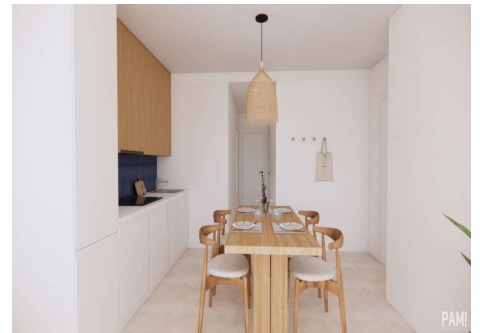

O-PORTO BESCH, PLAYA DEL CONDE

55-84 m²

295900 €

BASIC

Area: Pilar de la Horadada,
REF: CR 95
Property type: Flats,

PRICES

Price: 295900 €

OTHER INFORMATION