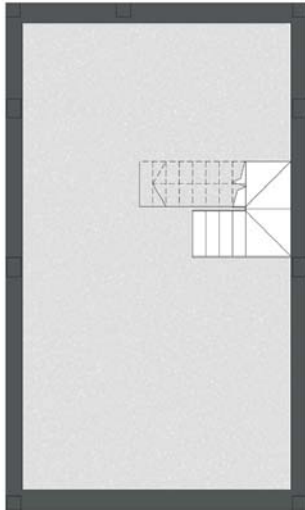

ELEMENTO PRIVATIVO	SUPERFICIE (m <sup>2</sup> )	ELEMENTO PRIVATIVO	SUPERFICIE (m <sup>2</sup> )
14	144,29 m <sup>2</sup>	18	135,67 m <sup>2</sup>
15	144,56 m <sup>2</sup>	19	135,61 m <sup>2</sup>
16	144,56 m <sup>2</sup>	20	135,61 m <sup>2</sup>
17	151,78 m <sup>2</sup>	21	135,61 m <sup>2</sup>
		22	141,74 m <sup>2</sup>

SOTANO

PL. BAJA

PL. PRIMERA

SUPERFICIE CONSTRUIDA / CONSTRUCTED SURFACE

Planta Sótano / Basement	68,00 m <sup>2</sup>
Planta Baja / Ground Floor	64,05 m <sup>2</sup>
Planta Primera / First Floor	49,55 m <sup>2</sup>
Patio/Terrazas / Terraces	18,20 m <sup>2</sup>
<b>TOTAL</b>	<b>199,80 m<sup>2</sup></b>