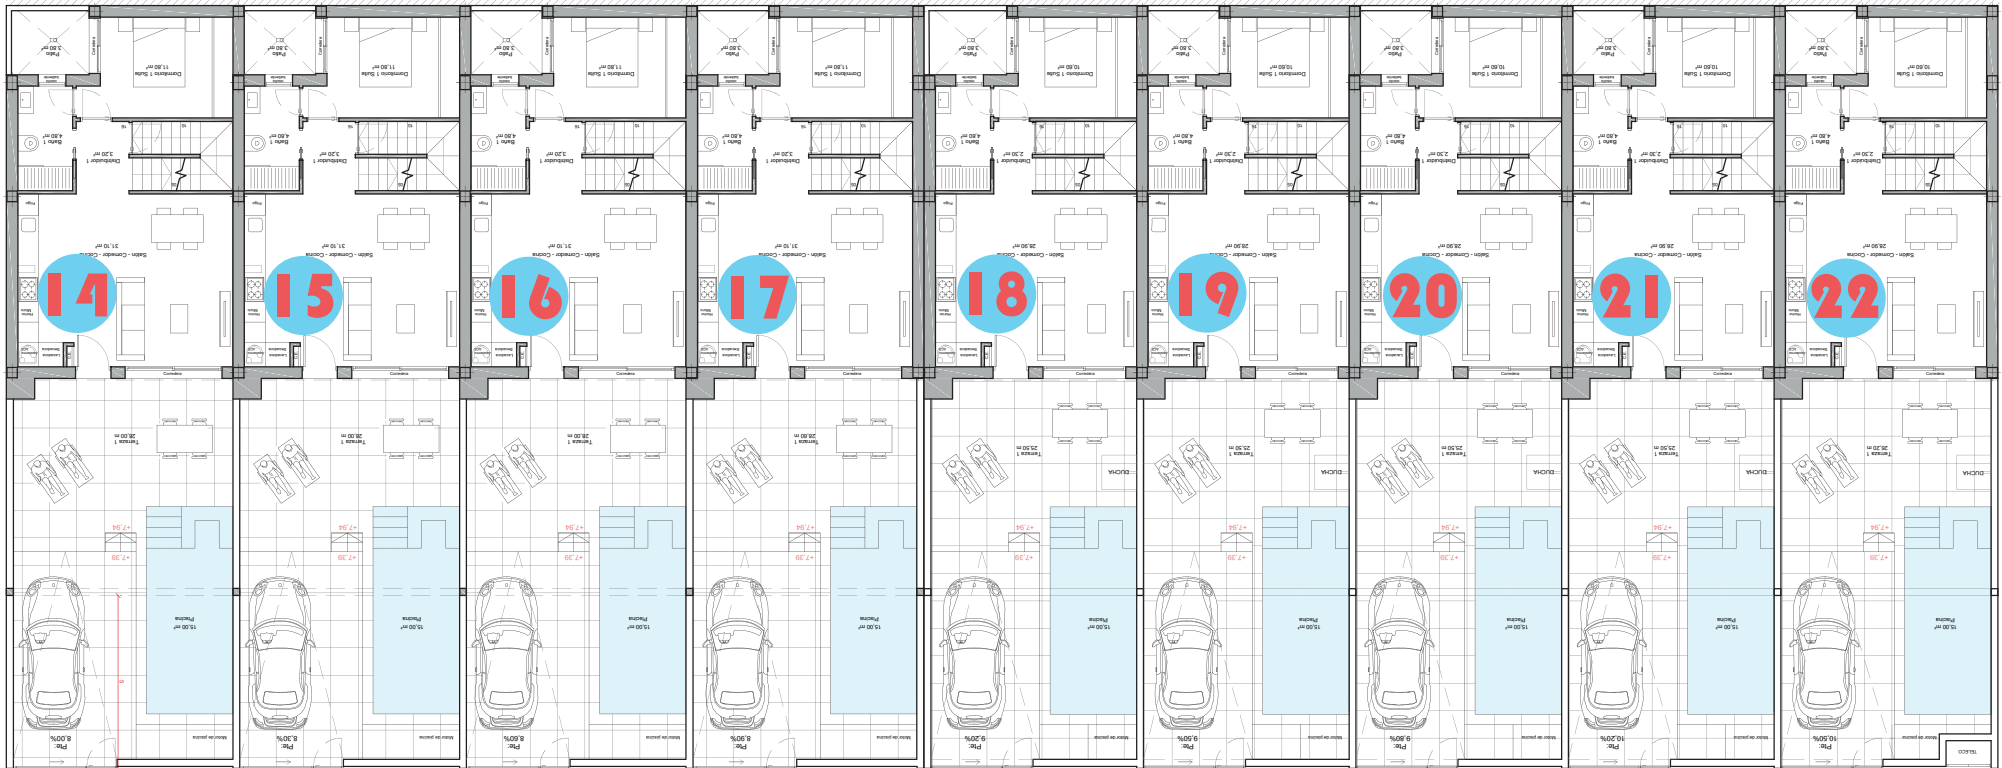

RESIDENCIAL *Quesada Sun*

ROJALES - ALICANTE - SPAIN

RESIDENCIAL *Quesada Sun*

ROJALES - ALICANTE - SPAIN

Finca J3 y J4

C/ Leopoldo Alas Clarín

C/ Fernando Arrabal

C/ Rosalía de Castro

ELEMENTO PRIVATIVO	SUPERFICIE (m <sup>2</sup> )	ELEMENTO PRIVATIVO	SUPERFICIE (m <sup>2</sup> )
14	144,29 m <sup>2</sup>	18	135,67 m <sup>2</sup>
15	144,56 m <sup>2</sup>	19	135,61 m <sup>2</sup>
16	144,56 m <sup>2</sup>	20	135,61 m <sup>2</sup>
17	151,78 m <sup>2</sup>	21	135,61 m <sup>2</sup>
		22	141,74 m <sup>2</sup>

SOTANO

PL. BAJA

PL. PRIMERA

SUPERFICIE CONSTRUIDA / CONSTRUCTED SURFACE

Planta Sótano / Basement	68,00 m <sup>2</sup>
Planta Baja / Ground Floor	64,05 m <sup>2</sup>
Planta Primera / First Floor	49,55 m <sup>2</sup>
Patio/Terrazas / Terraces	18,20 m <sup>2</sup>
<b>TOTAL</b>	<b>199,80 m<sup>2</sup></b>