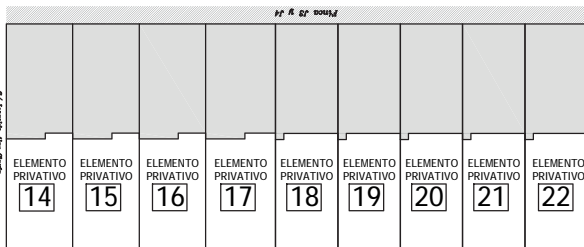

RESIDENCIAL *Quesada Sun*

ROJALES - ALICANTE - SPAIN

RESIDENCIAL *Quesada Sun*

ROJALES - ALICANTE - SPAIN

Finca J3 y J4

C/ Leopoldo Alas Clarín

C/ Fernando Arrabal

C/ Rosalía de Castro

ELEMENTO PRIVATIVO	SUPERFICIE (m <sup>2</sup> )	ELEMENTO PRIVATIVO	SUPERFICIE (m <sup>2</sup> )
14	144,29 m <sup>2</sup>	18	135,67 m <sup>2</sup>
15	144,56 m <sup>2</sup>	19	135,61 m <sup>2</sup>
16	144,56 m <sup>2</sup>	20	135,61 m <sup>2</sup>
17	151,78 m <sup>2</sup>	21	135,61 m <sup>2</sup>
		22	141,74 m <sup>2</sup>

SOTANO

PL. BAJA

PL. PRIMERA

SUPERFICIE CONSTRUIDA / CONSTRUCTED SURFACE

Planta Sótano / Basement	68,00 m <sup>2</sup>
Planta Baja / Ground Floor	64,05 m <sup>2</sup>
Planta Primera / First Floor	49,55 m <sup>2</sup>
Patio/Terrazas / Terraces	18,20 m <sup>2</sup>
<b>TOTAL</b>	<b>199,80 m<sup>2</sup></b>